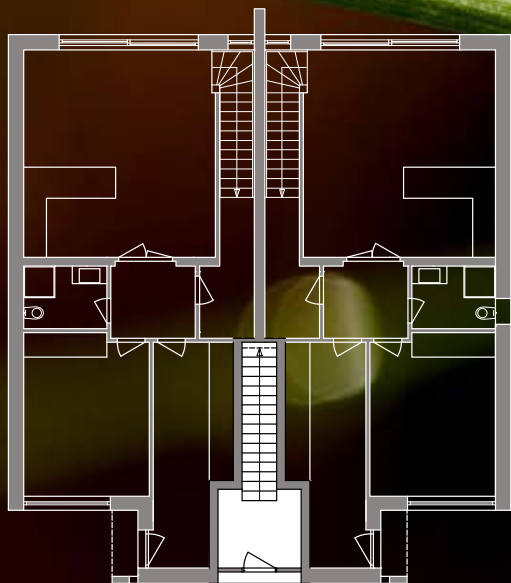

Plocha bytu 81,1

7 / Terasa 12,5

VESTEC
V ZAHRADÁCH

1 NP

2 NP

Pohled z ulice

VESTEC
V ZAHRADÁCH

vestecvzahradach.cz

VESTEC
V ZAHRADÁCH

Výměry a vyobrazení se mohou v přípustné toleranci lišit.