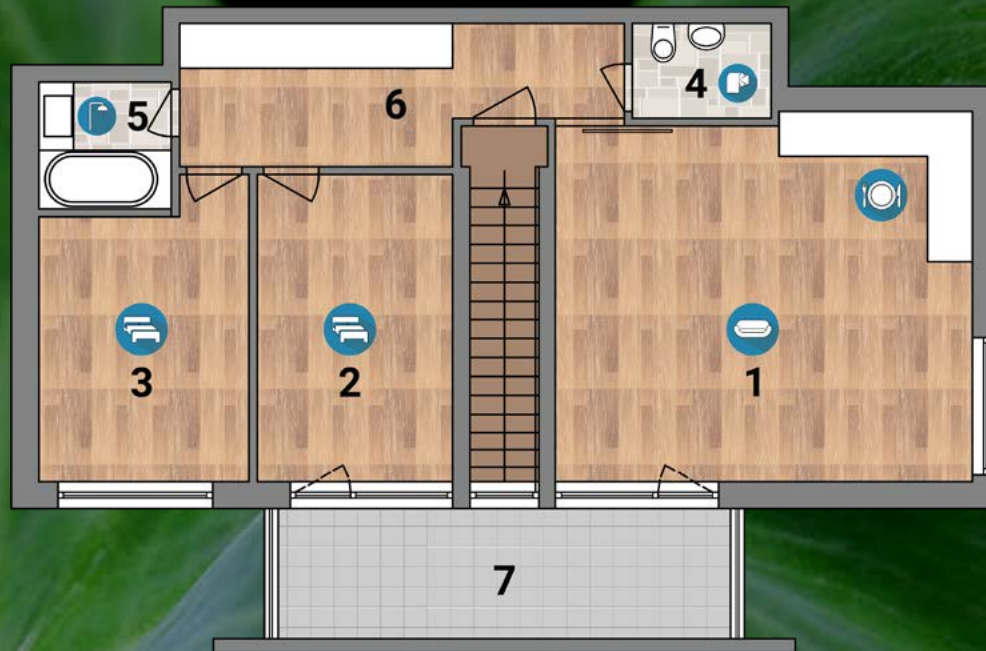

Zádveří 5,6

2 NP

1 / Obytná místnost 32,1

2 / Pokoj 12,7

3 / Pokoj 12,5

4 / Toaleta 2,8

5 / Koupelna 3,6

6 / Chodba 11,8

Plocha bytu 81,1

7 / Terasa 12,5

VESTEC
V ZAHRADÁCH

1 NP

2 NP

Pohled z ulice

VESTEC
V ZAHRADÁCH

vestecvzahradach.cz

VESTEC
V ZAHRADÁCH

Výměry a vyobrazení se mohou v přípustné toleranci lišit.