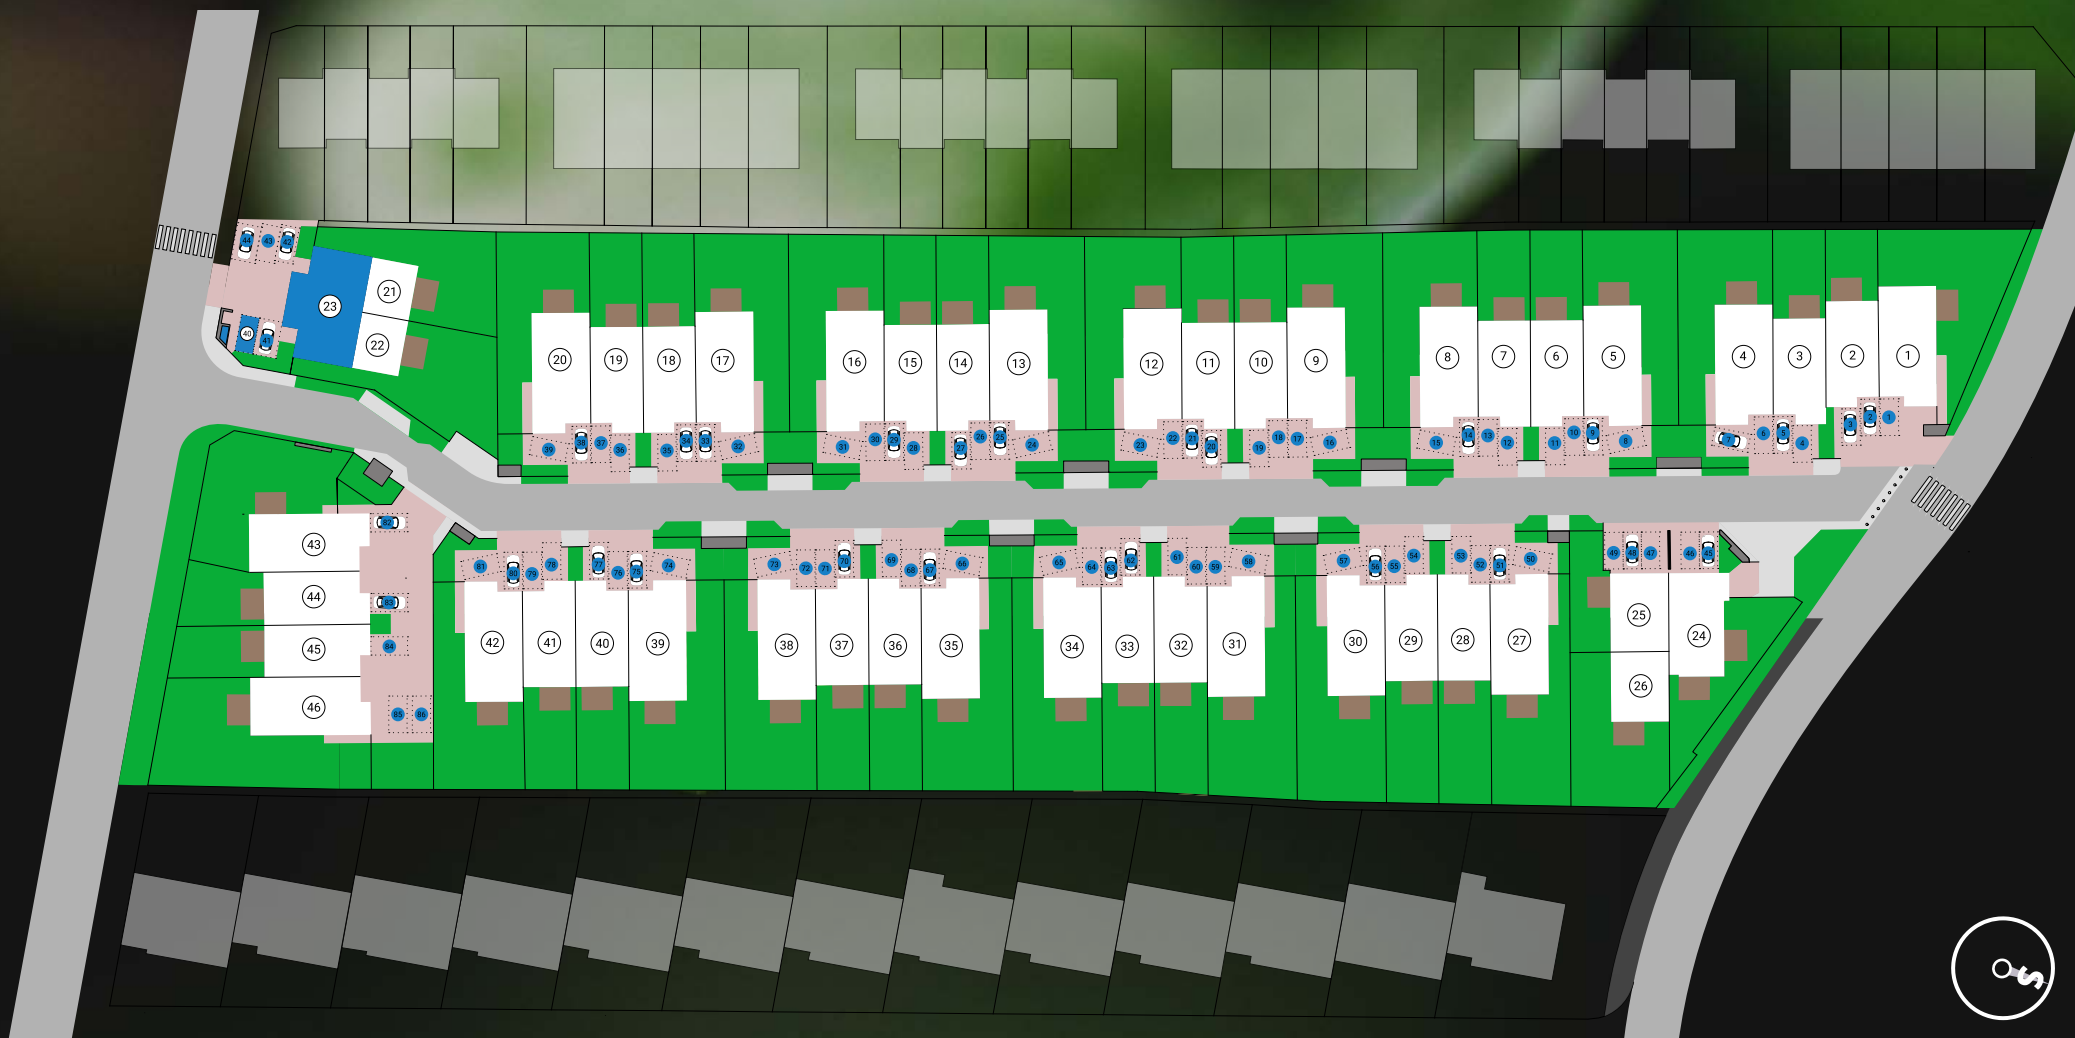

Byt / 23

VESTEC
V ZAHRADÁCH