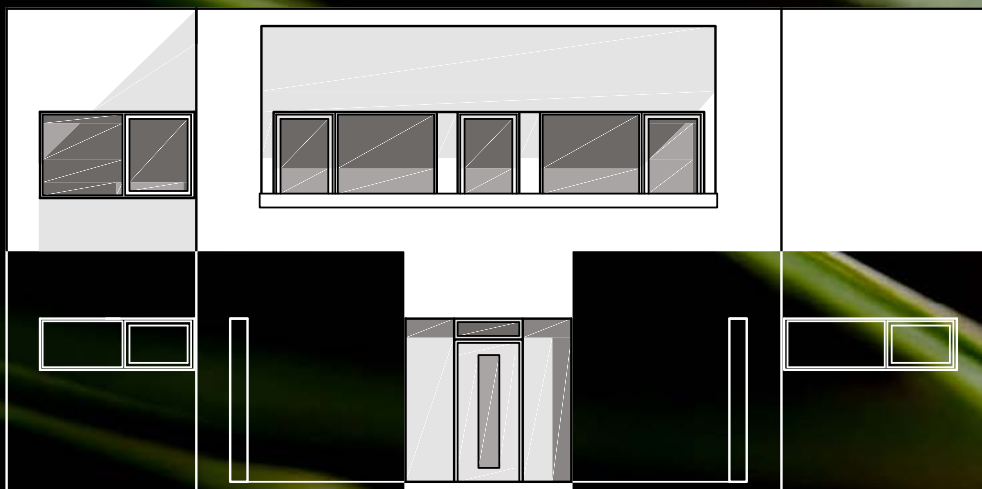

Plocha bytu 81,1

7 / Terasa 12,5

VESTEC
V ZAHRADÁCH

1 NP

2 NP

Pohled z ulice

VESTEC
V ZAHRADÁCH

vestecvzahradach.cz

VESTEC
V ZAHRADÁCH

Výměry a vyobrazení se mohou v přípustné toleranci lišit.